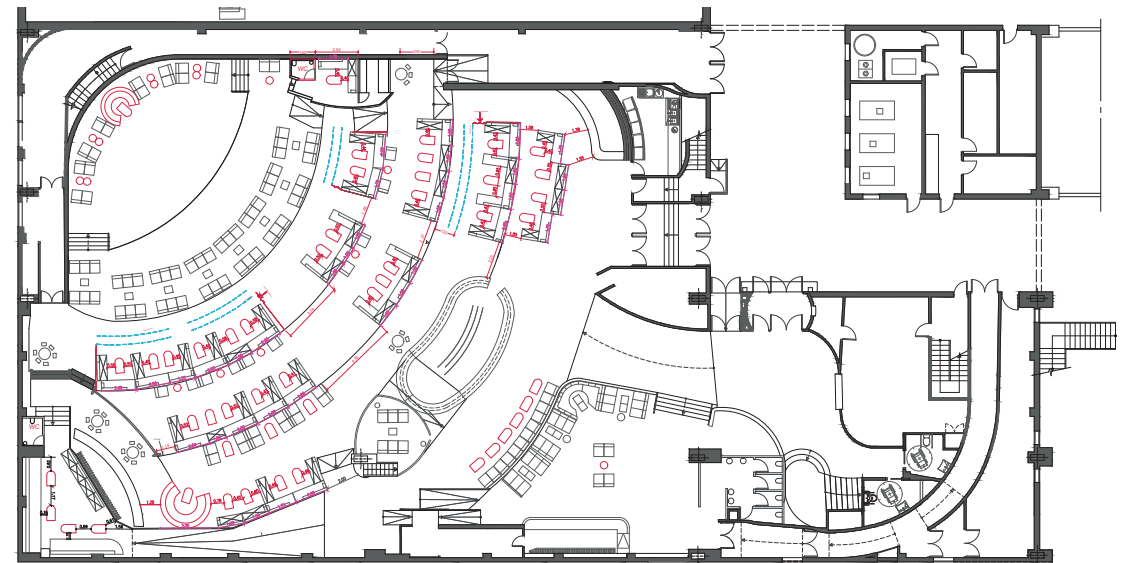

LAB

The club

DIMENSIONES

LARGO POR ANCHO	31 m x 60 m
SUPERFICIE EN m ²	1800 m ²
TAMAÑO ESCENARIO	80 m ²
ALTURA DEL TECHO	7 m
MEDIDAS DE LA PUERTA	1,80 m x 2,67 m
HORA DE FIN DE ACTIVIDAD	05:30 h

Capacidades

	COCKTAIL	CABARET
LAB	1400	300

CARACTERÍSTICAS Y SERVICIOS

Servicio de seguridad para el evento	Espacio insonorizado
Zona técnica	Guardarropía
Audiovisuales	Parking
Escenario	Zonas exteriores
Climatización	Servicio de limpieza
Taquilla	Montacargas
Office de cocina	Wifi y conexión con cable